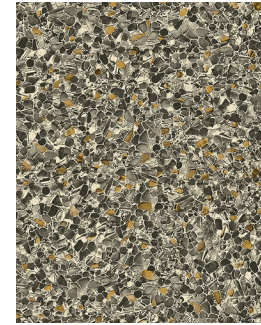

**AQUARIUS | Pale Blue Base Film**

**AQUARIUS**

**CAMBRIDGE**

**OXFORD**

**| Pale Blue Base Film**

**SKYLINE MOSAIC**

**DISCO**

**MAUI**

**BLUE GROTTO**  
| HD Caribbean

**SANDSTONE | Tan**

**ANTIGUA FULL EMOSS**  
(72") | Pale Blue

**BLUE SLATE**  
| Anthracite Base Film

**BLACK SLATE**  
| Anthracite Base Film

**ESAGONO | Stone Clay**

**BUTTERFLY EFFECT**  
| Eclipse