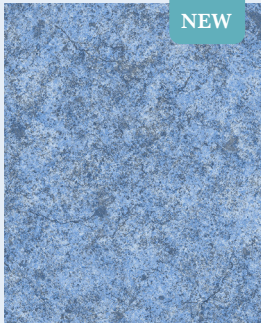

**AQUARIUS | Pale Blue Base Film**

**AQUARIUS**

**CAMBRIDGE**

**OXFORD**

**| Pale Blue Base Film**

**SKYLINE MOSAIC**

**DISCO**

**MAUI**