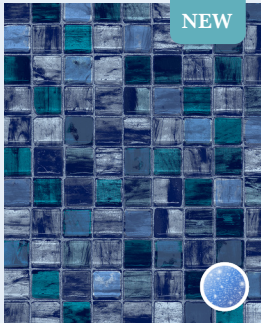

**AQUARIUS | Pale Blue Base Film**

**AQUARIUS**

**CAMBRIDGE**

**OXFORD**

**| Pale Blue Base Film**

**SKYLINE MOSAIC**

**DISCO**

**MAUI**

**BLUE GROTTO**  
| HD Caribbean

**SANDSTONE | Tan**

**ANTIGUA FULL EMOSS**  
(72") | Pale Blue

**BLUE SLATE**  
| Anthracite Base Film

**BLACK SLATE**  
| Anthracite Base Film

**ESAGONO | Stone Clay**

**BUTTERFLY EFFECT**  
| Eclipse