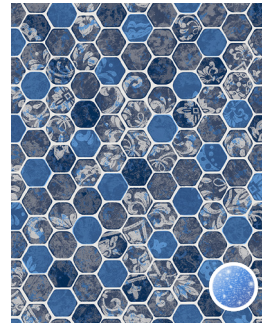

**AQUARIUS | Pale Blue Base Film**

**AQUARIUS**

**CAMBRIDGE**

**OXFORD**

**| Pale Blue Base Film**

**SKYLINE MOSAIC**

**DISCO**

**MAUI**

**BLUE GROTTO**  
| HD Caribbean

**SANDSTONE | Tan**

**ANTIGUA FULL EMOSS**  
(72") | Pale Blue

**BLUE SLATE**  
| Anthracite Base Film

**BLACK SLATE**  
| Anthracite Base Film

**ESAGONO | Stone Clay**

**BUTTERFLY EFFECT**  
| Eclipse